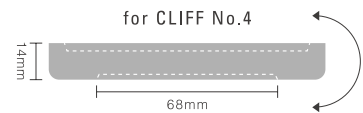

“DOUBLE-SIDED PLATE for CLIFF”

eco-friendly plantpot finished by
mixing 70% recycled plastic,
15% wood powder and 15% stone powder

PLASTIC POT CLIFF No.3
プラスチックポット クリフ No.3
Price: ¥748(本体価格 ¥680)
Lot:1 Weight:160g

PLASTIC POT CLIFF No.4
プラスチックポット クリフ No.4
Price: ¥858(本体価格 ¥780)
Lot:1 Weight:210g

DOUBLE-SIDED PLATE for CLIFF
ダブルサイドプレート for クリフ
Price: ¥242(本体価格 ¥220)
Lot:1 Weight:150g

PLASTIC POT CLIFF No.3
+
DOUBLE-SIDED PLATE
for CLIFF